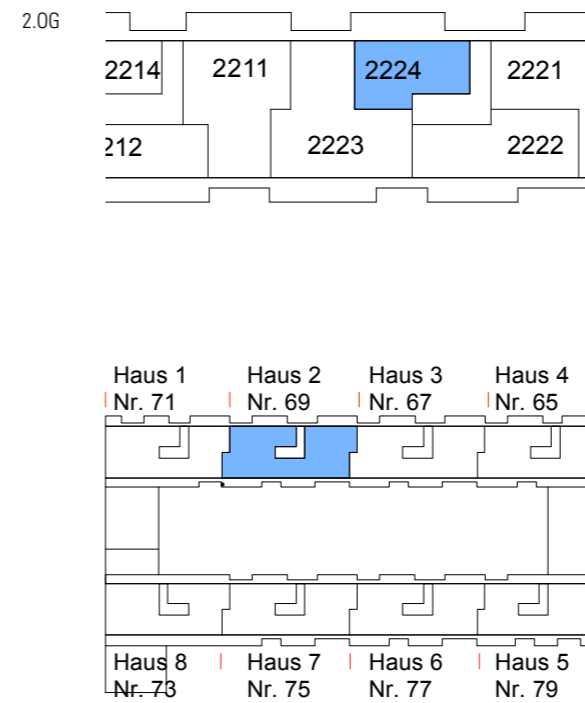

Ida Sträuli-Strasse 69, 8404 Winterthur, WHG-Nr. 2224

2.0 Zi 58.4 m²

Balkon 23.3 m²

GESEWO

Wohnungstypen 1:100

Die Angaben von Flächen / Grössen wurden für interne Zwecke der GESEWO erhoben.
Die Angaben sind nicht als Mietvertragsgrundlage zu verwenden