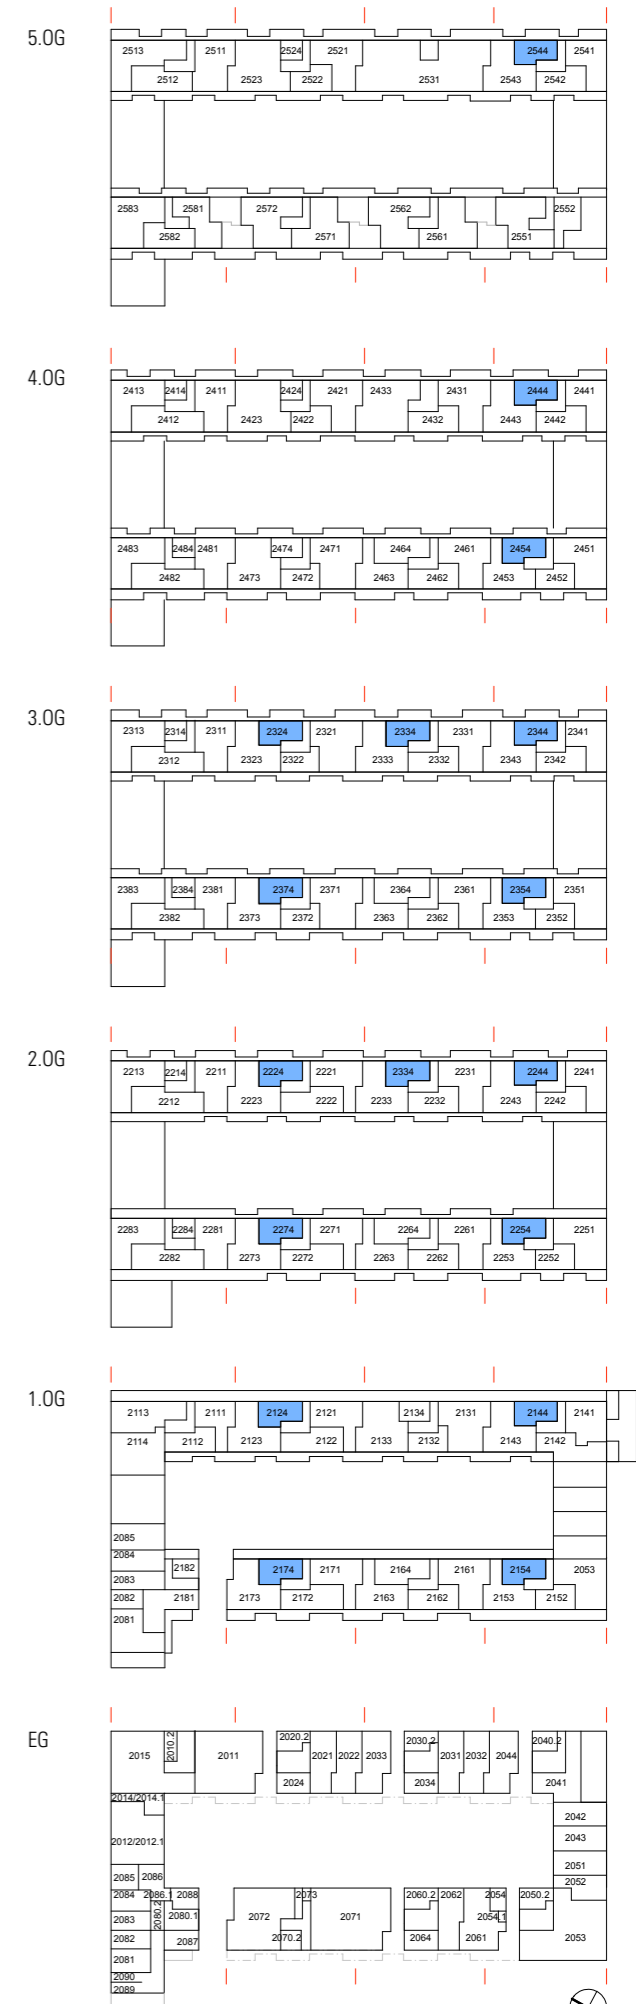

Ida Sträuli-Strasse 69, 8404 Winterthur, WHG-Nr. 2224

2.0 Zi 58.4 m²

Balkon 23.3 m²

GESEWO

Wohnungstypen 1:100

Die Angaben von Flächen / Grössen wurden für interne Zwecke der GESEWO erhoben.
Die Angaben sind nicht als Mietvertragsgrundlage zu verwenden