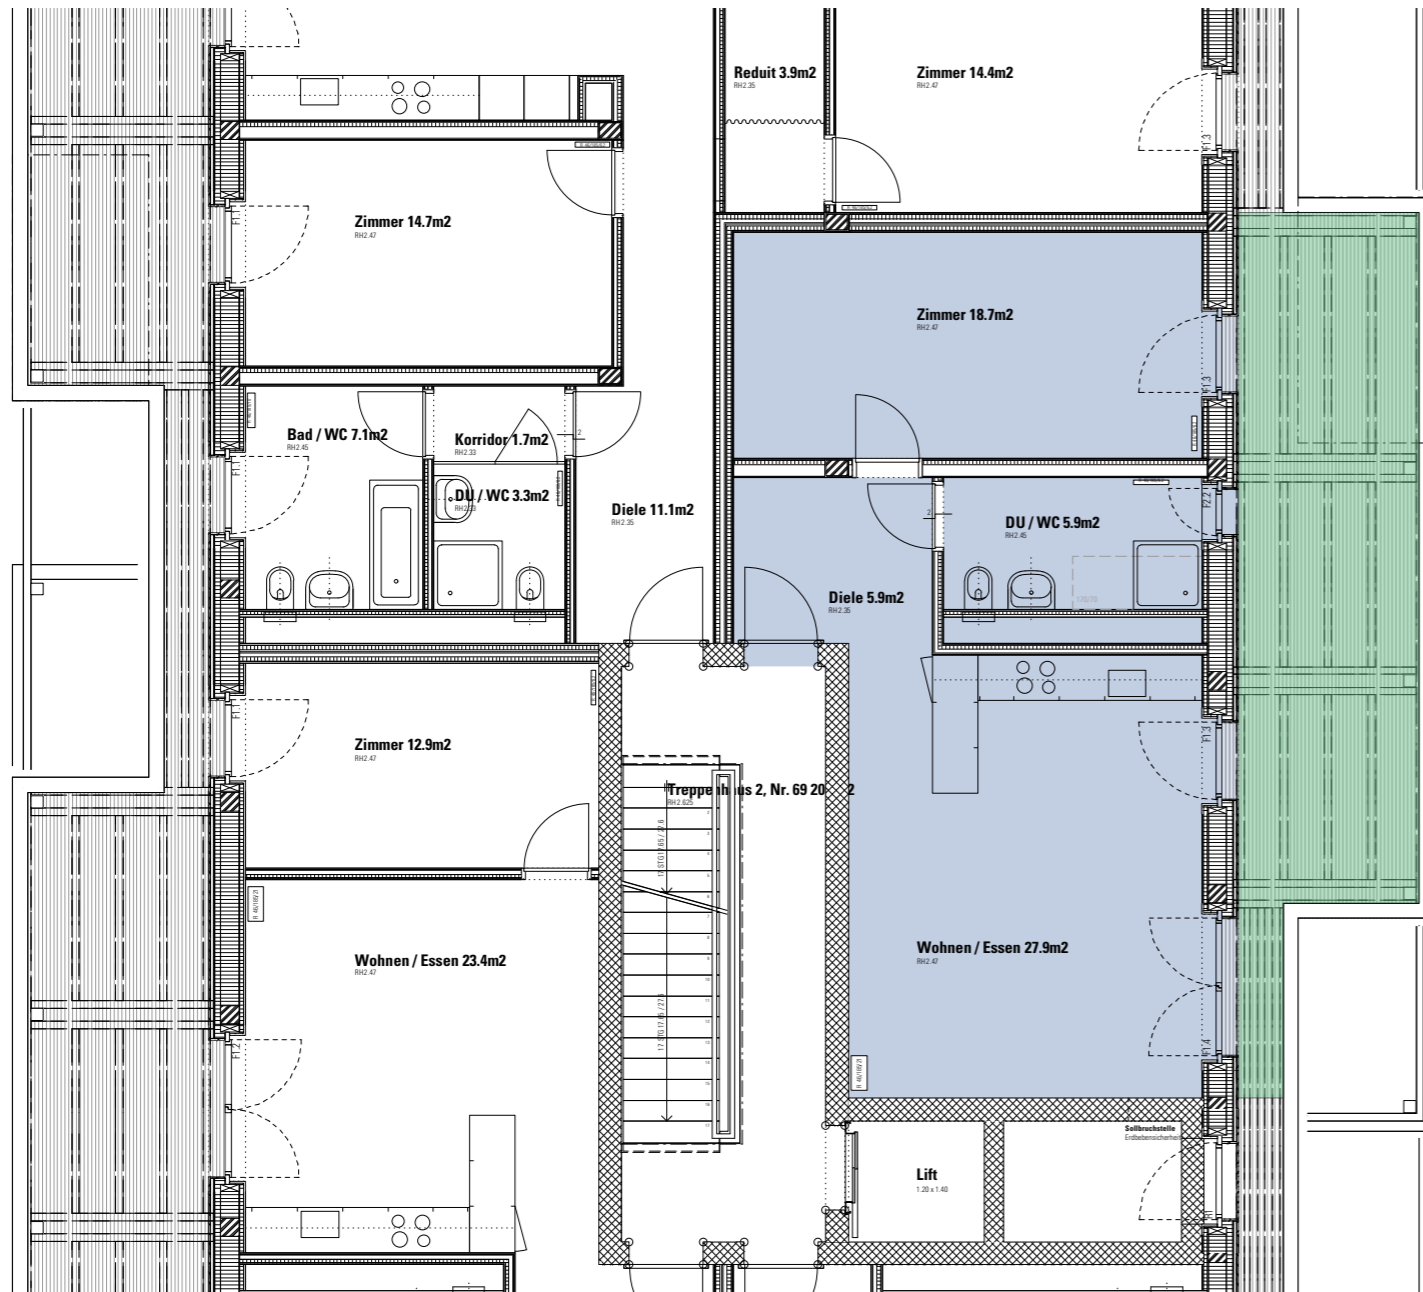

Ida Sträuli-Strasse 69, 8404 Winterthur, WHG-Nr. 2224

2.0 Zi 58.4 m²

Balkon 23.3 m²

GESEWO

Wohnungstypen 1:100

Die Angaben von Flächen / Grössen wurden für interne Zwecke der GESEWO erhoben.
Die Angaben sind nicht als Mietvertragsgrundlage zu verwenden