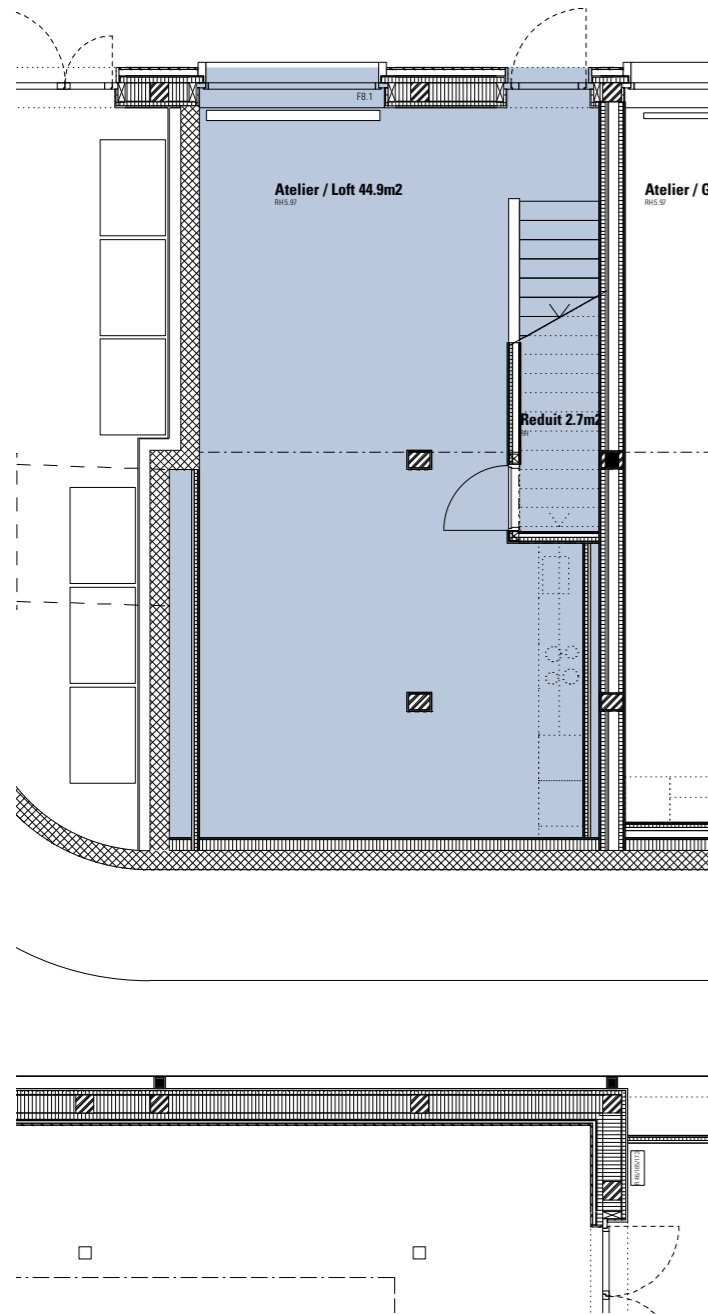

Ida Sträuli-Strasse 73, 8404 Winterthur, WHG-Nr. 2081

3.5 Zi 127.9 m²

(Maisonette)

* kleinere Abweichungen wegen späterer Wandeinbauten vorbehalten.

Erdgeschoss

GESEWO

1. Obergeschoss

Wohnungstypen 1:100

Die Angaben von Flächen / Grössen wurden für interne Zwecke der GESEWO erhoben.
Die Angaben sind nicht als Mietvertragsgrundlage zu verwenden