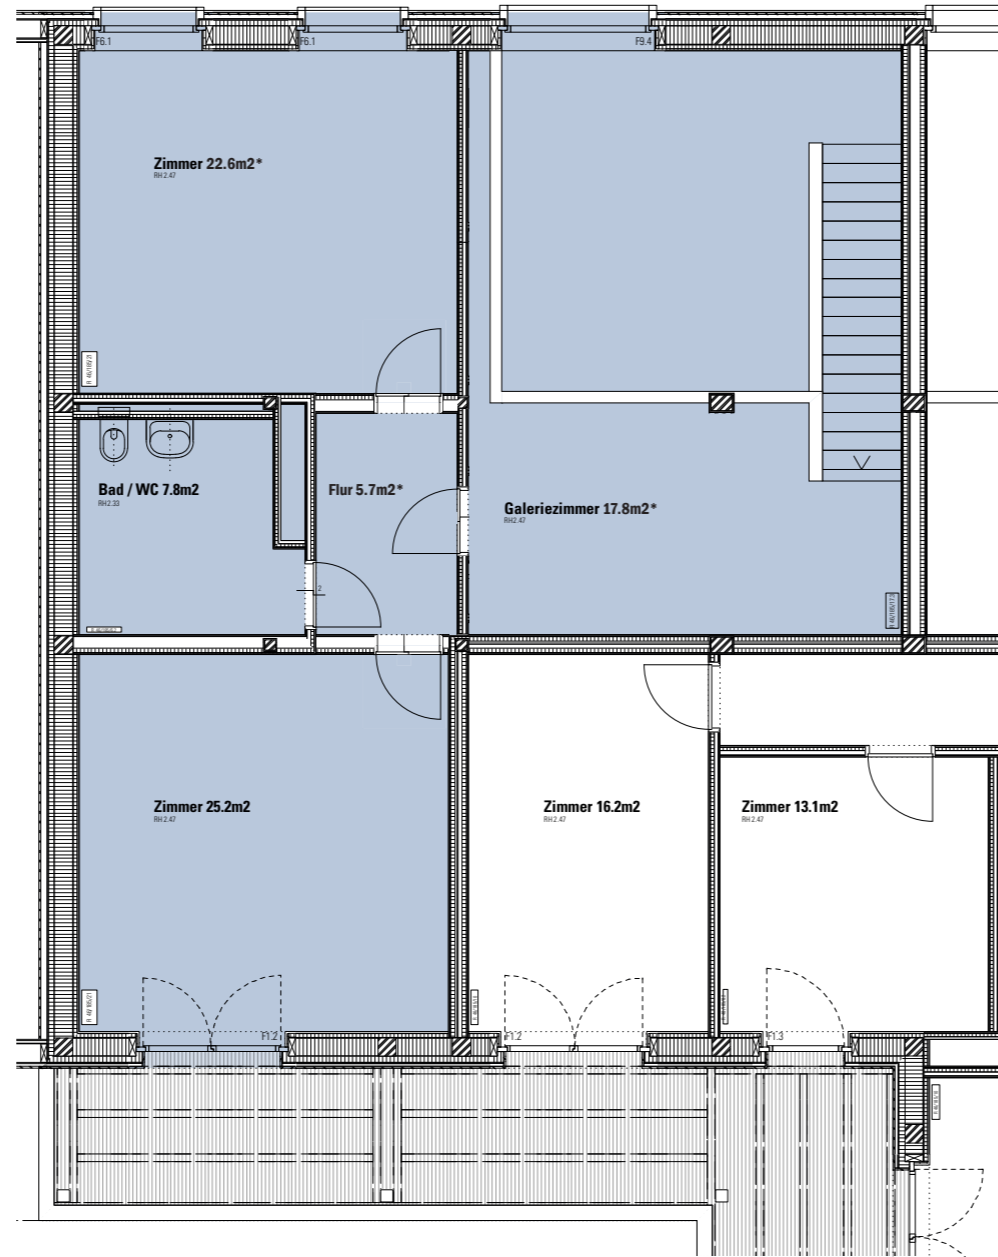

Ida Sträuli-Strasse 73, 8404 Winterthur, WHG-Nr. 2081

3.5 Zi 127.9 m²

(Maisonette)

* kleinere Abweichungen wegen späterer Wandeinbauten vorbehalten.

Erdgeschoss

GESEWO

1. Obergeschoss

Wohnungstypen 1:100

Die Angaben von Flächen / Grössen wurden für interne Zwecke der GESEWO erhoben.
Die Angaben sind nicht als Mietvertragsgrundlage zu verwenden