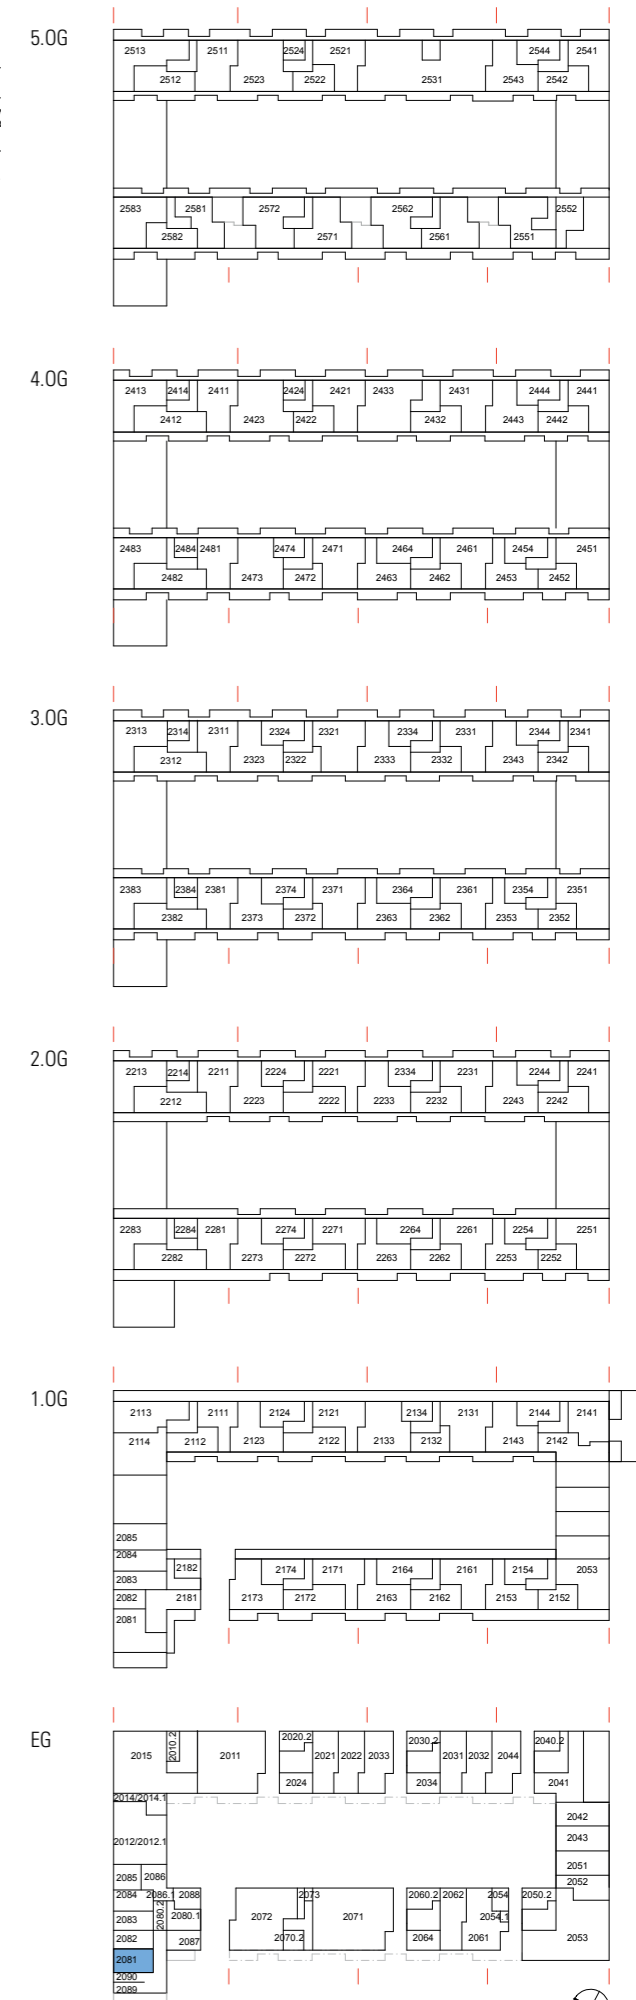

Ida Sträuli-Strasse 73, 8404 Winterthur, WHG-Nr. 2081

3.5 Zi 127.9 m²

(Maisonette)

* kleinere Abweichungen wegen späterer Wandeinbauten vorbehalten.

Erdgeschoss

GESEWO

1. Obergeschoss

Wohnungstypen 1:100

Die Angaben von Flächen / Grössen wurden für interne Zwecke der GESEWO erhoben.
Die Angaben sind nicht als Mietvertragsgrundlage zu verwenden