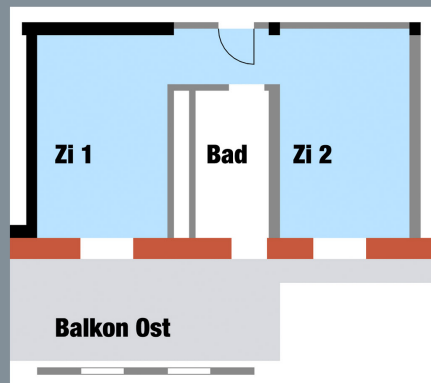

... im Mehrgenerationenhaus
<Giesserei> in Winterthur - Hegi

Per 1.7.2016 vermieten wir ein attraktives
Doppelzimmer mit eigenem Bad und Balkon
in unserer Grosswohnung im Attikageschoss.

38 m2, Bruttomiete CHF 1'163.--
Pflichtdarlehen CHF 38'000.--